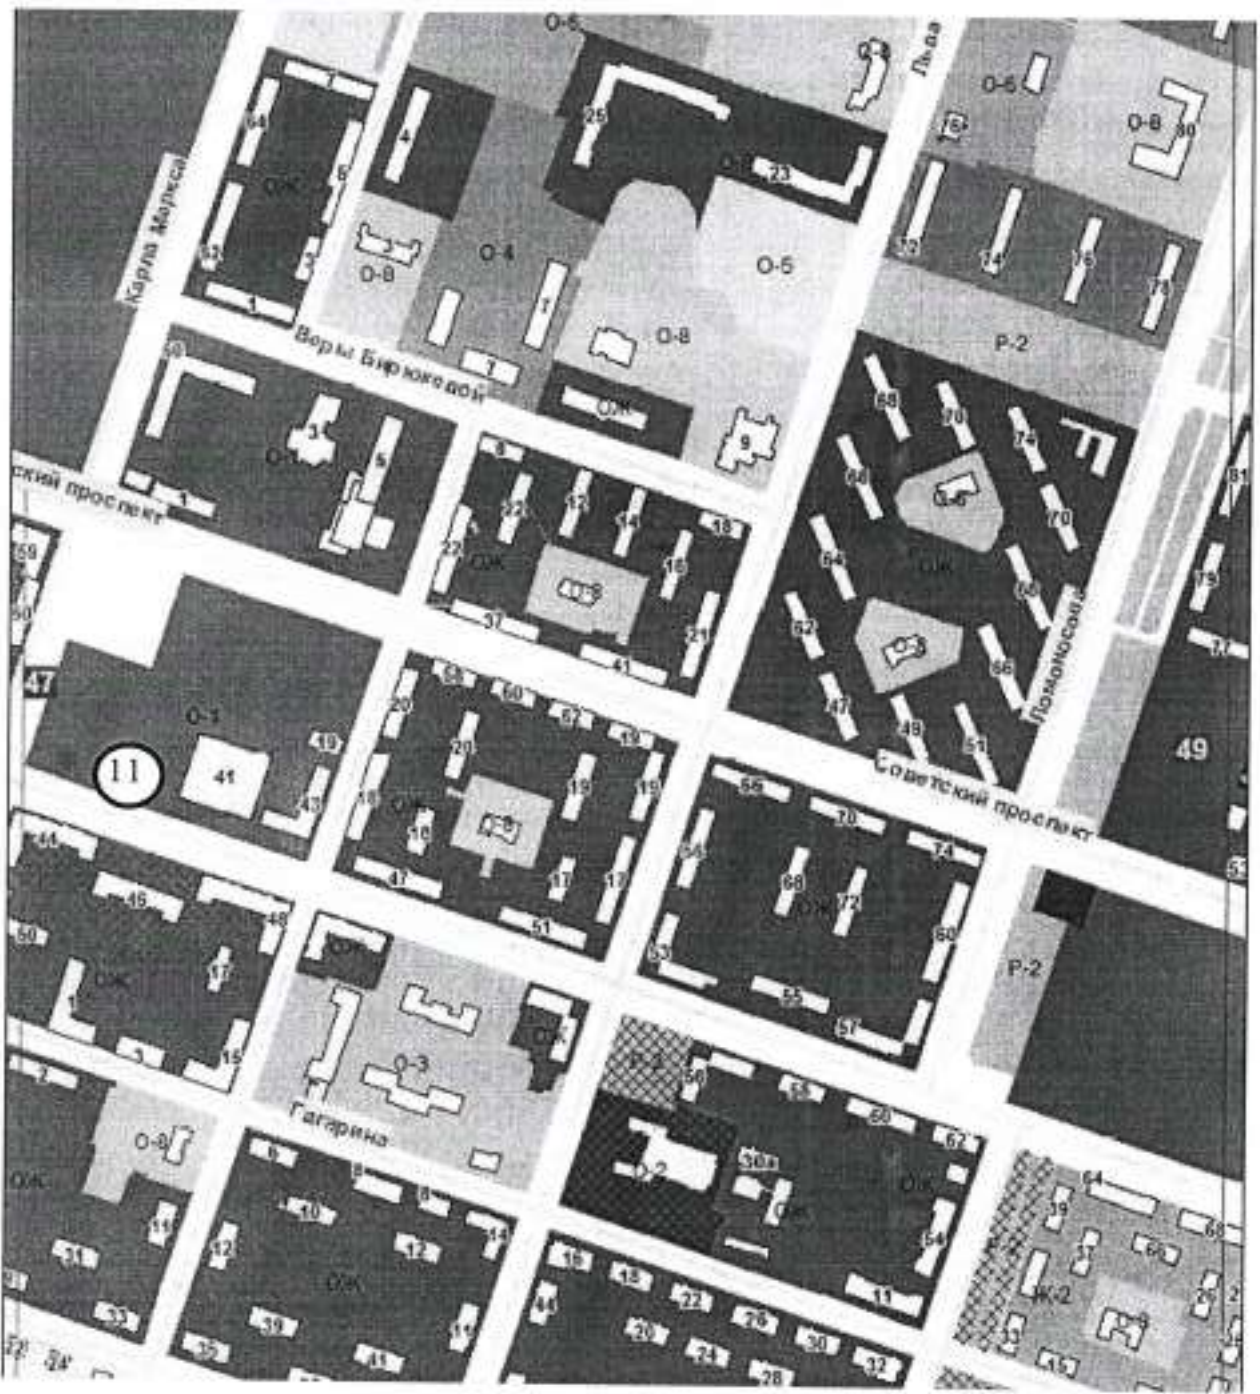

2.11. Схема размещения нестационарного торгового объекта
в районе здания «ЦУМ» по ул. Пятилетки, 41, г. Березники

Масштаб 1:5000

Условные обозначения:

11 - учетный номер нестационарного торгового объекта

- нестационарный торговый объект