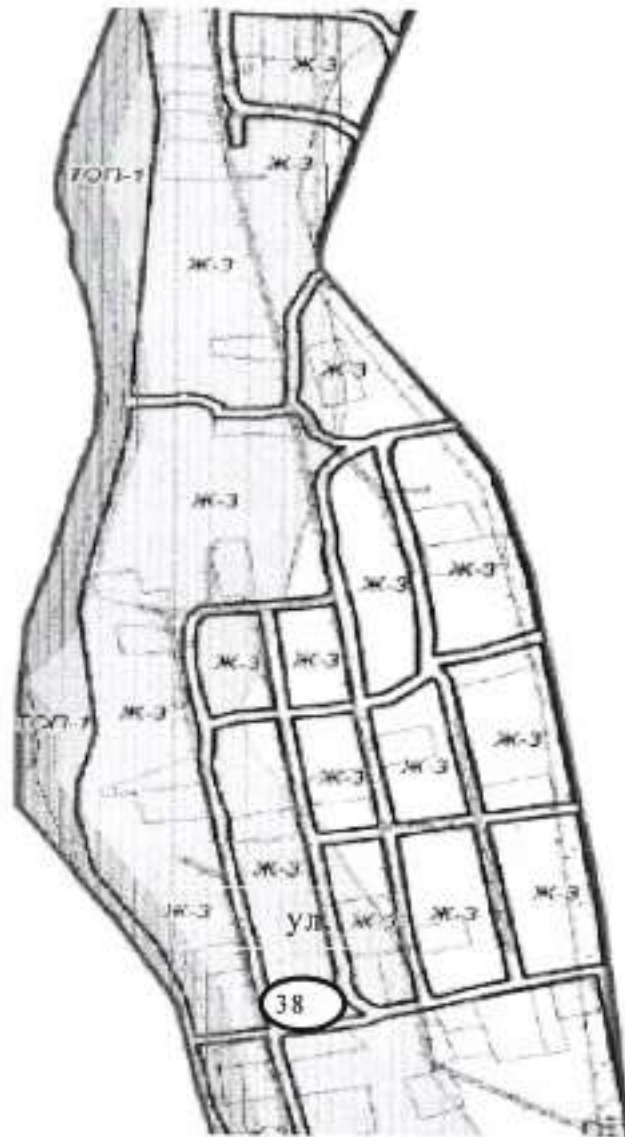

Масштаб 1:2000

Условные обозначения:

37 - учетный номер нестационарного торгового объекта

- нестационарный торговый объект

2.38.Схема размещения нестационарного торгового объекта –  
д. Кондас, в районе дома 3 по ул.8 Марта