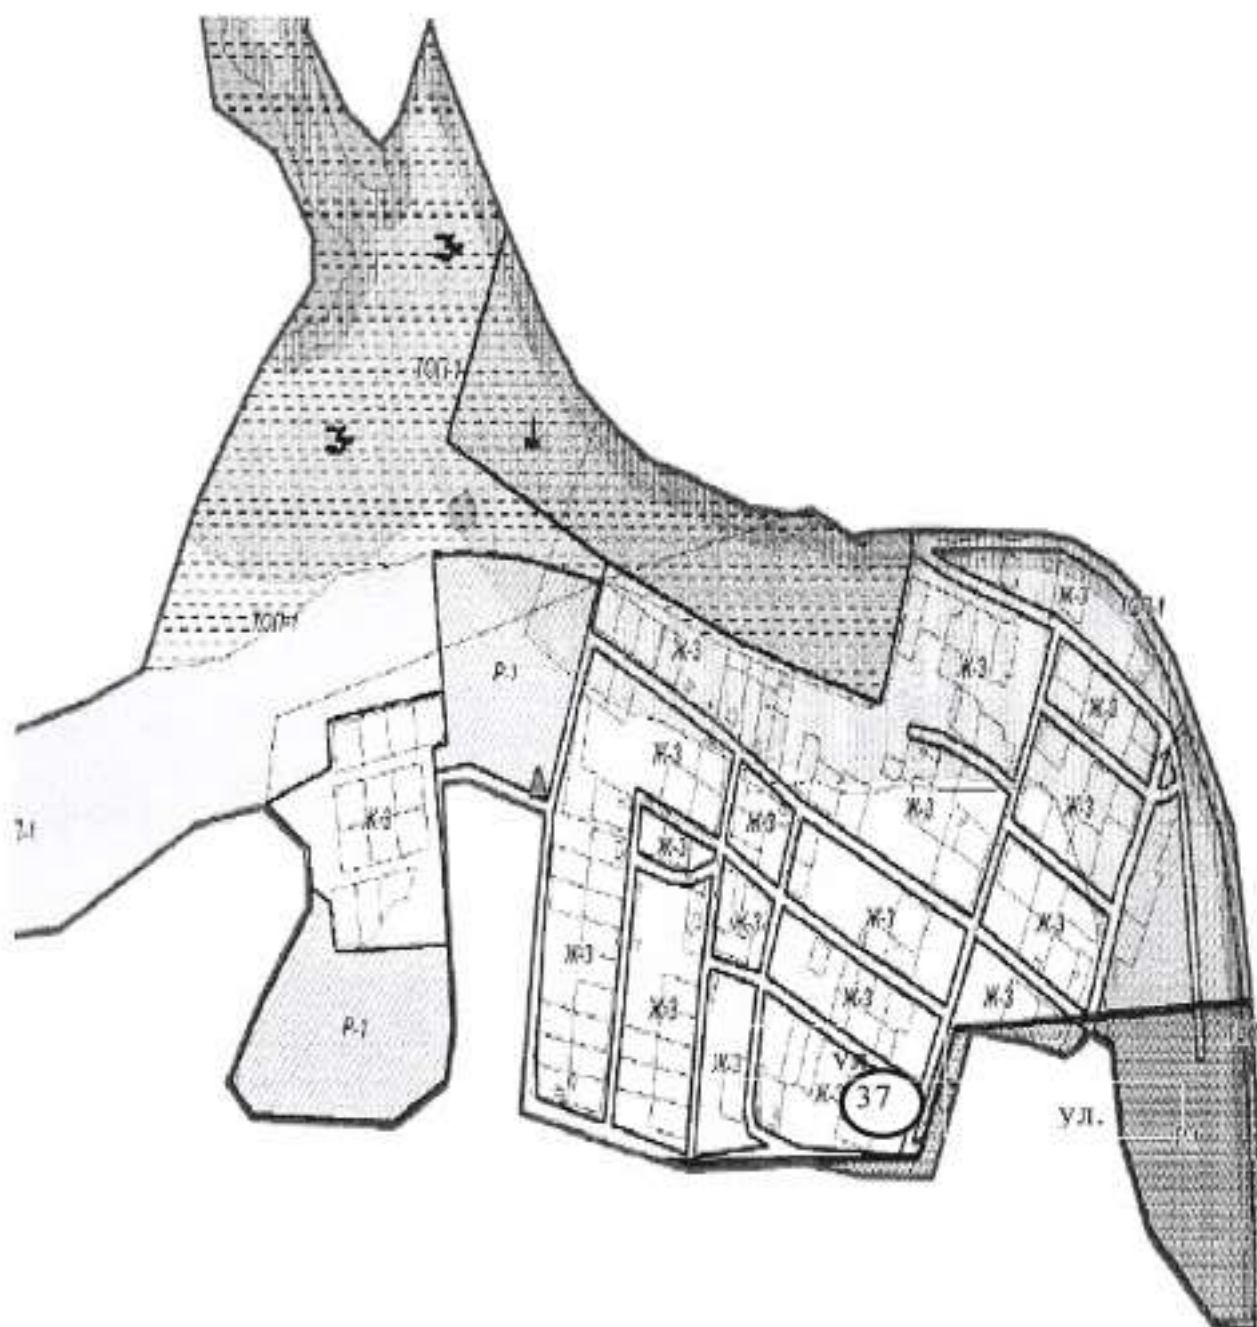

Масштаб 1:2000

Условные обозначения:

36 - учетный номер нестационарного торгового объекта

- нестационарный торговый объект

2.37.Схема размещения нестационарного торгового объекта –  
п. Огурдино, перекресток улиц Кондаская и Зеленая