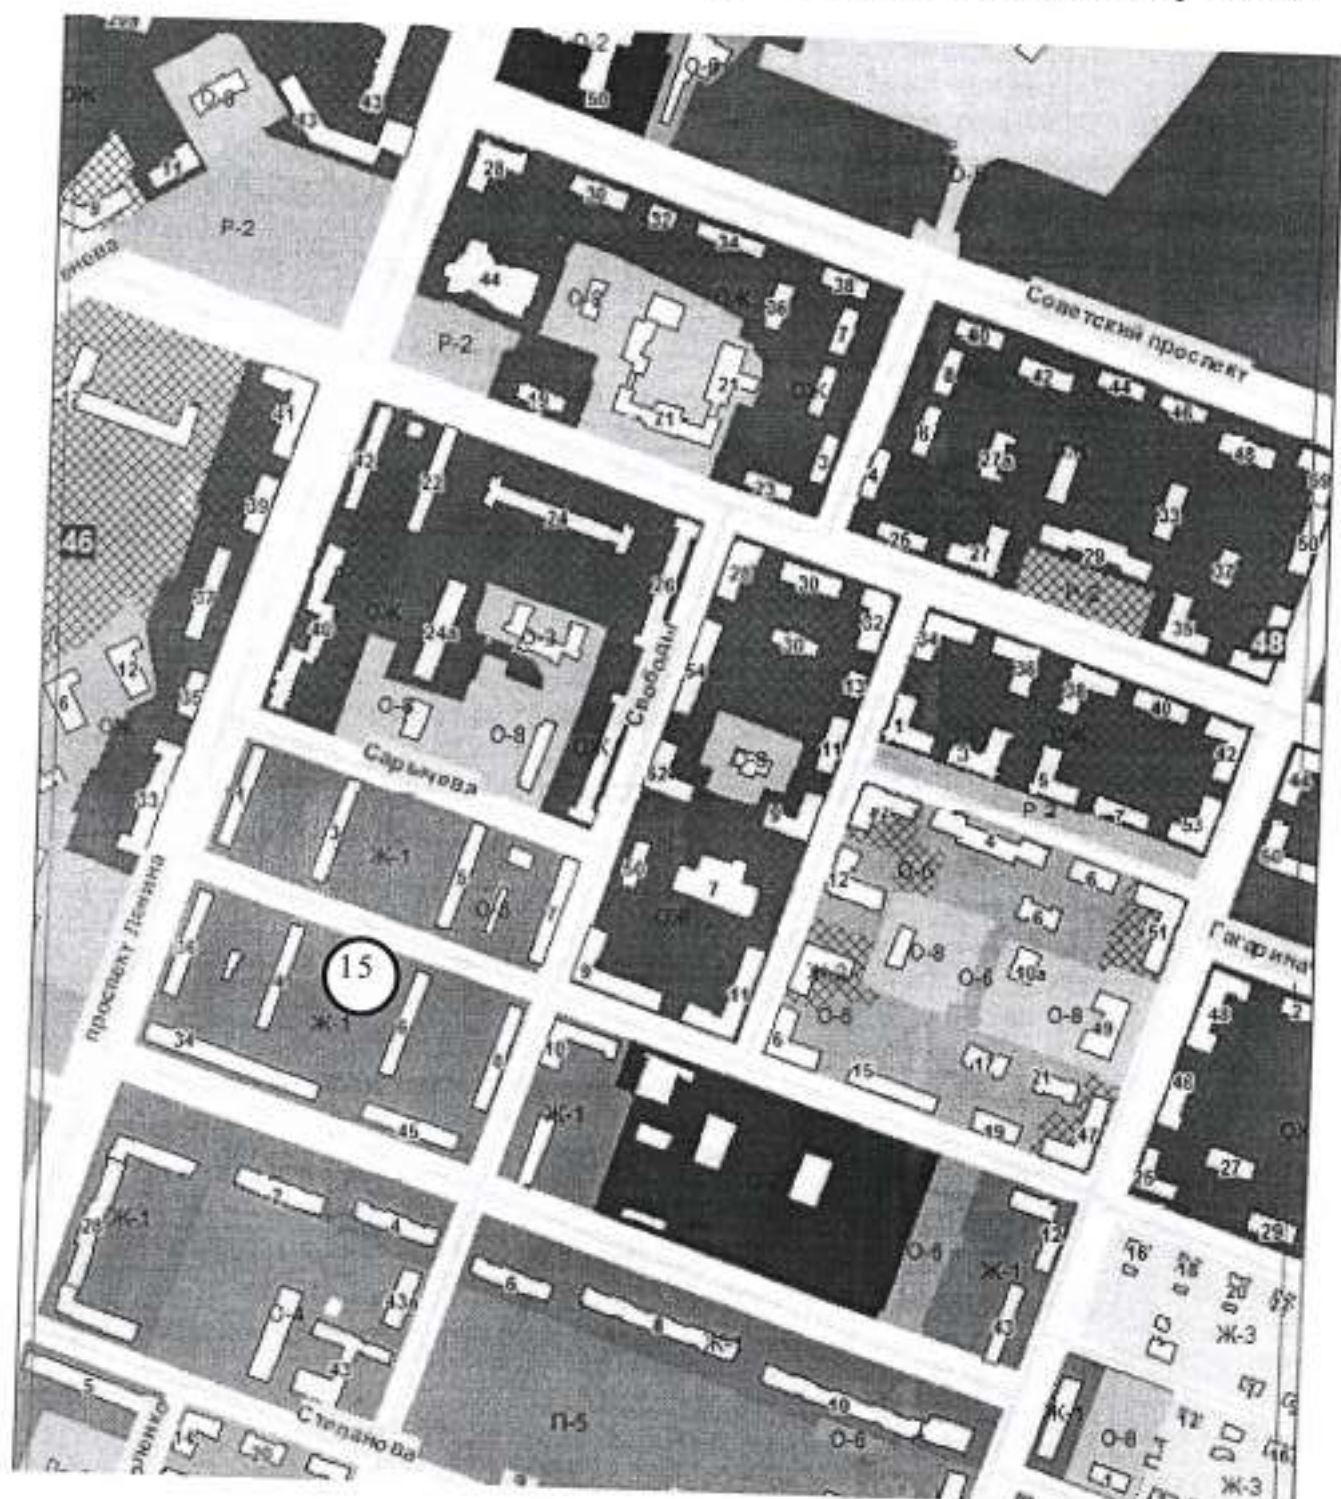

2.15. Схема размещения нестационарного торгового объекта в районе снесенного дома по ул. Челюскинцев, 4, г. Березники

Масштаб 1:5000

Условные обозначения:

15

- учетный номер нестационарного торгового объекта

- нестационарный торговый объект