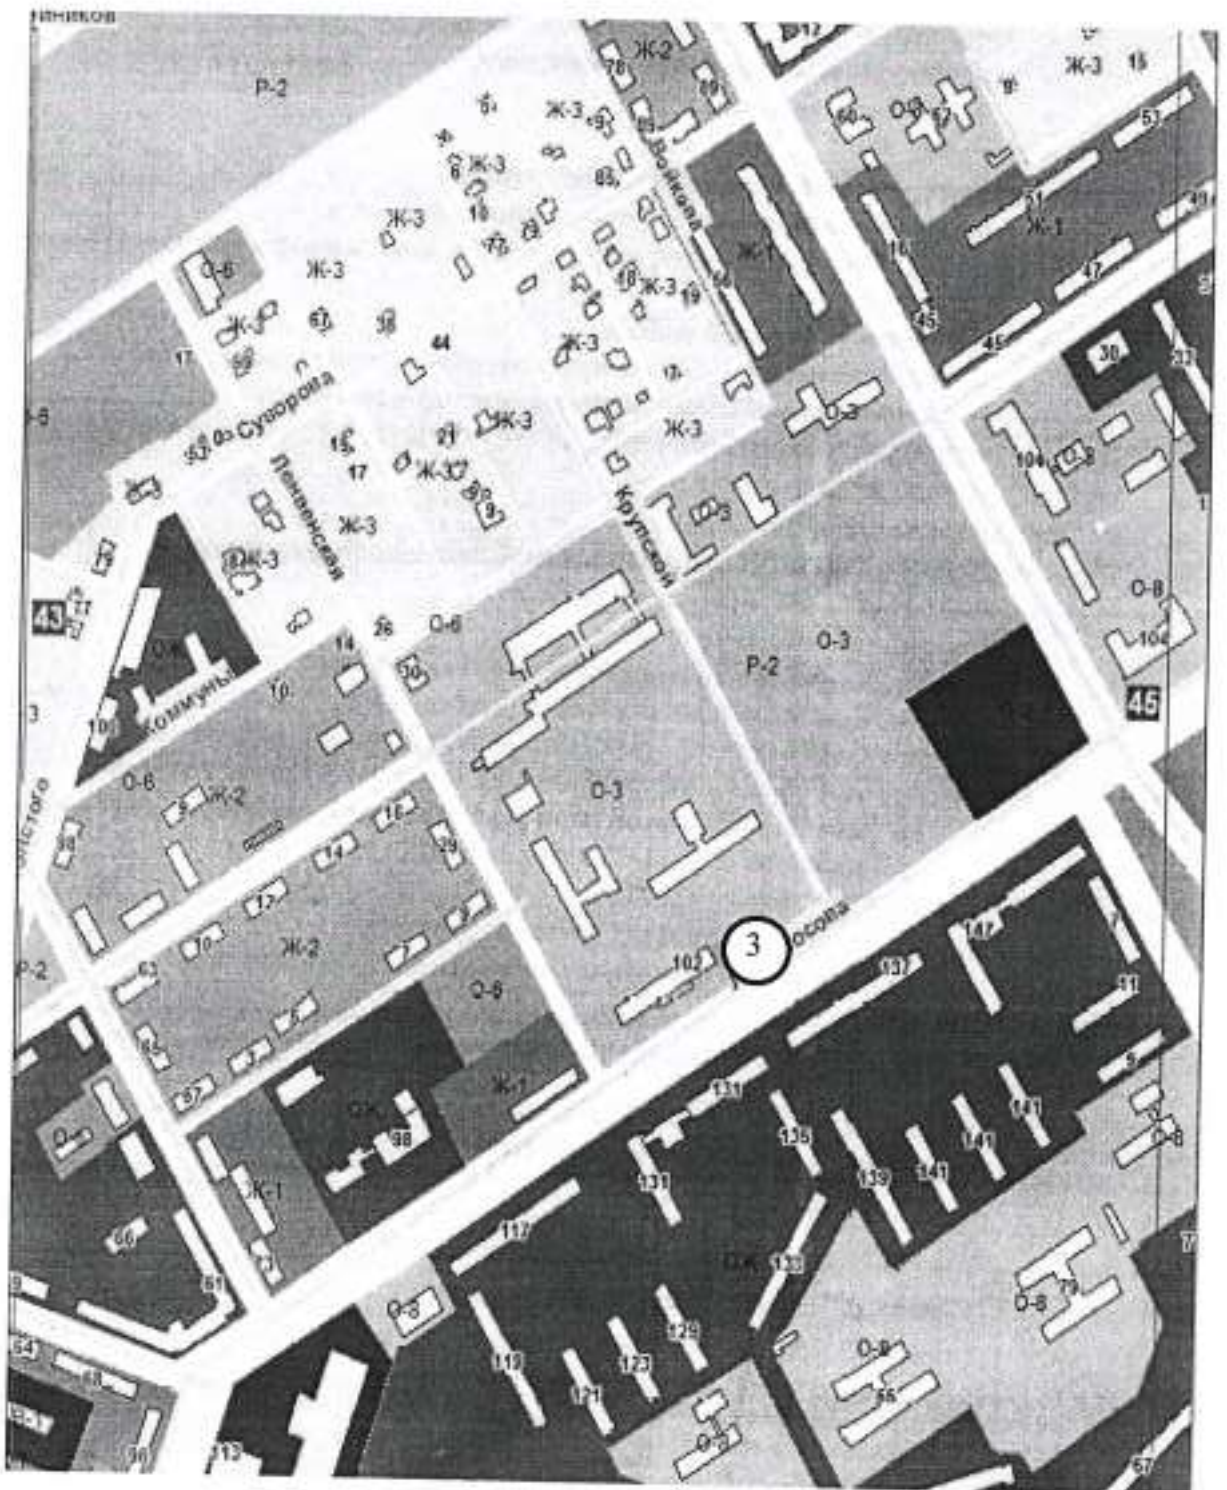

2.3. Схема размещения нестационарного торгового объекта
в районе дома по ул. Ломоносова, 102, г. Березники

Масштаб 1:5000

Условные обозначения:	
3	- учетный номер нестационарного торгового объекта
○	- нестационарный торговый объект