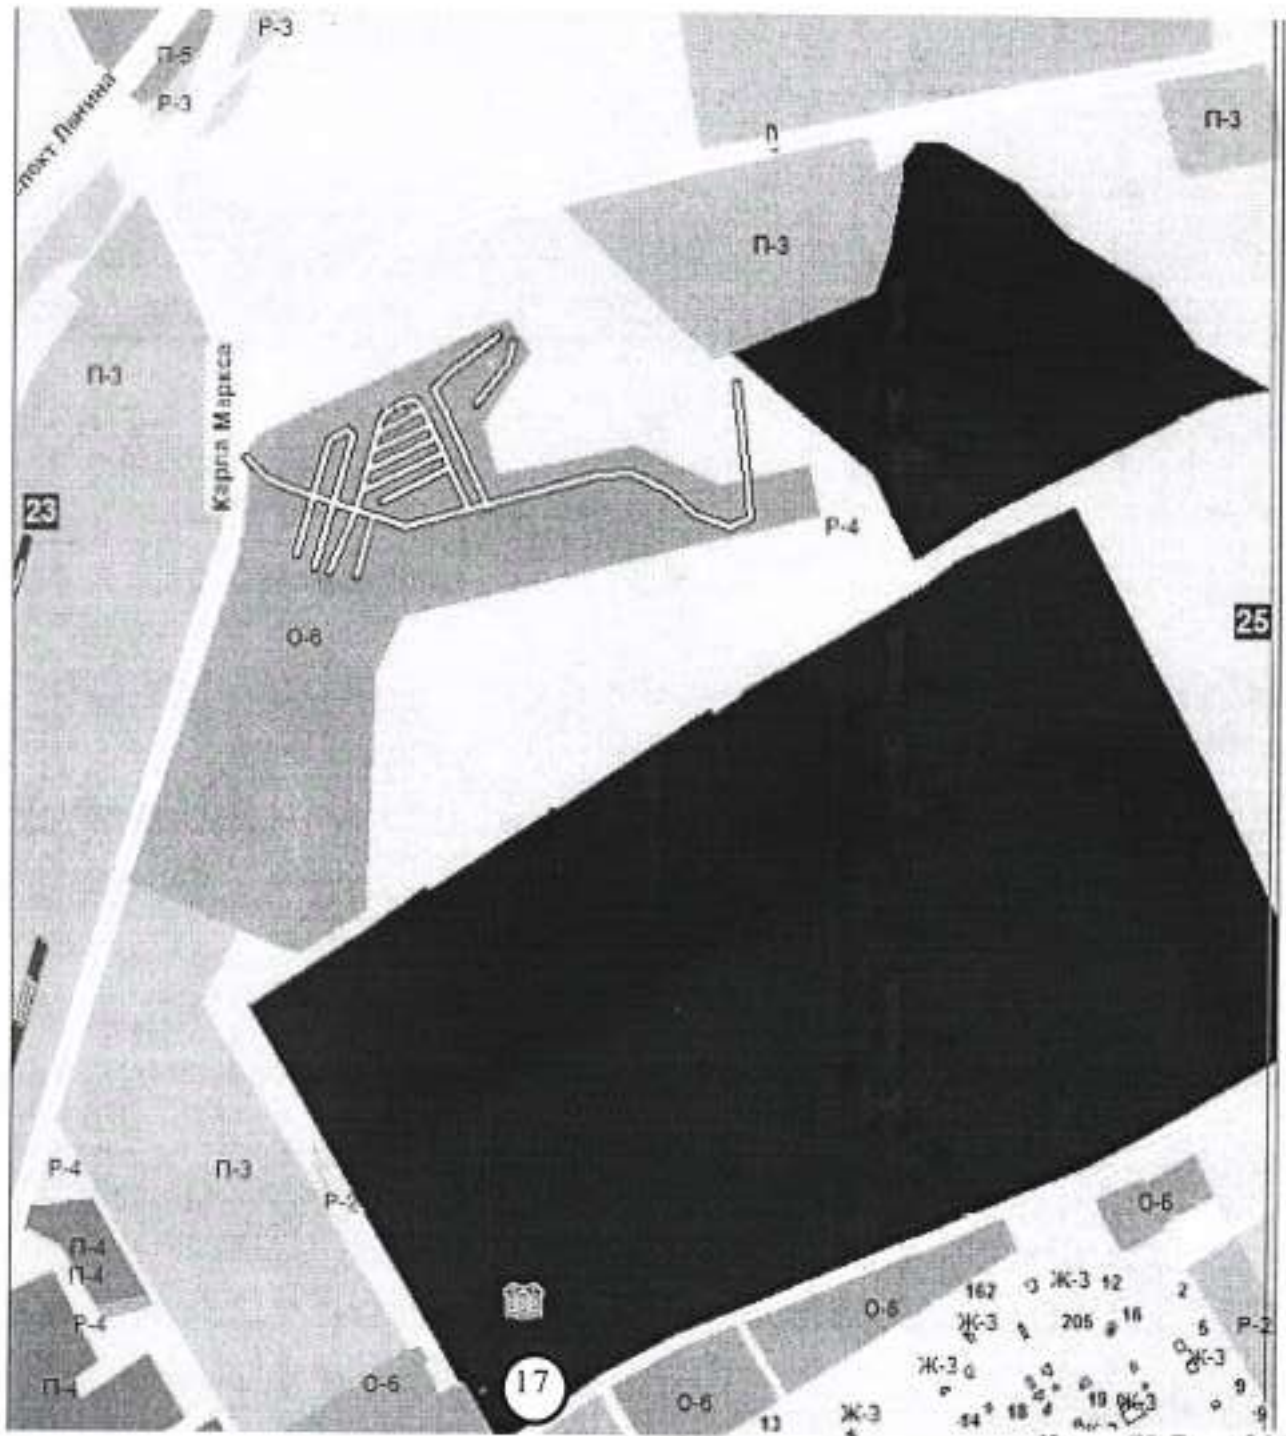

2.17.Схема размещения нестационарного торгового объекта в районе кладбища, вдоль автодороги на БКПРУ-4, г. Березники

Масштаб 1:10 000

Условные обозначения:

1. 17 - учетный номер нестационарного торгового объекта
2. - нестационарный торговый объект