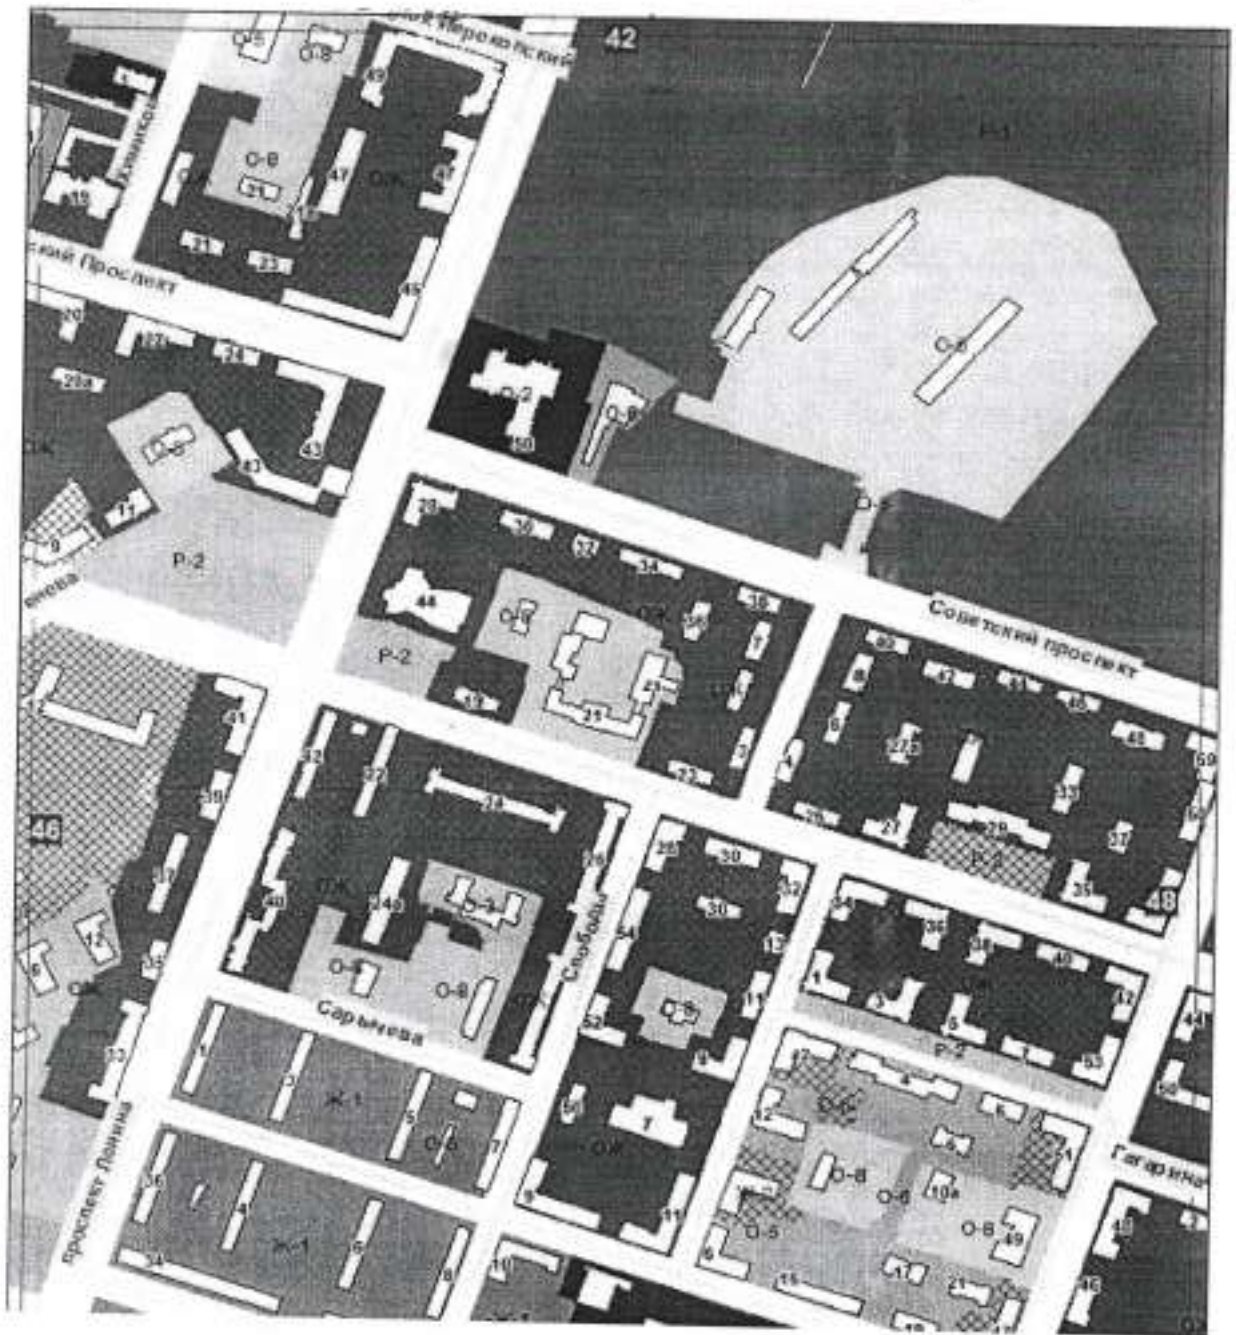

## II. Графическая часть

### 2.1. Схема размещения нестационарного торгового объекта в районе проспекта Ленина, 50, г. Березники

Масштаб 1:5000

Условные обозначения:	
1	- учетный номер нестационарного торгового объекта
○	- нестационарный торговый объект