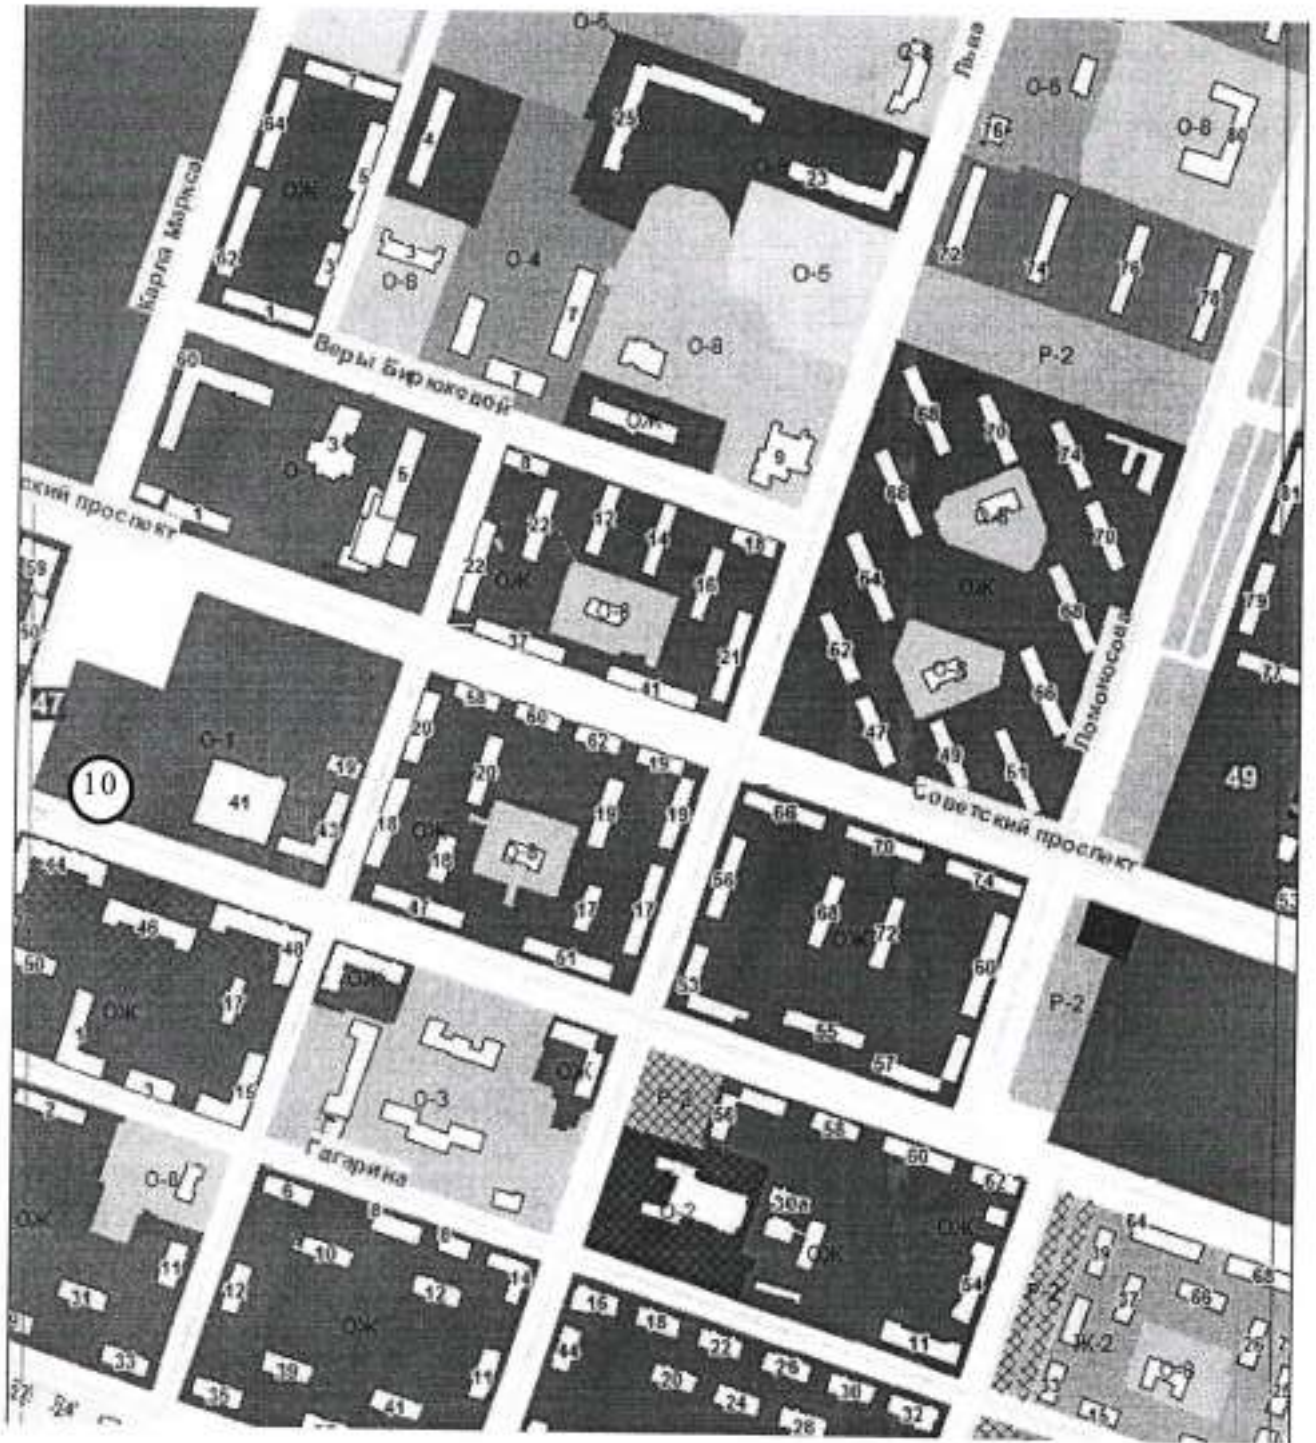

2.10. Схема размещения нестационарного торгового объекта в районе здания «ЦУМ» по ул. Пятилетки, 41, г. Березники

Масштаб 1:5000

Условные обозначения:	
10	- учетный номер нестационарного торгового объекта
○	- нестационарный торговый объект