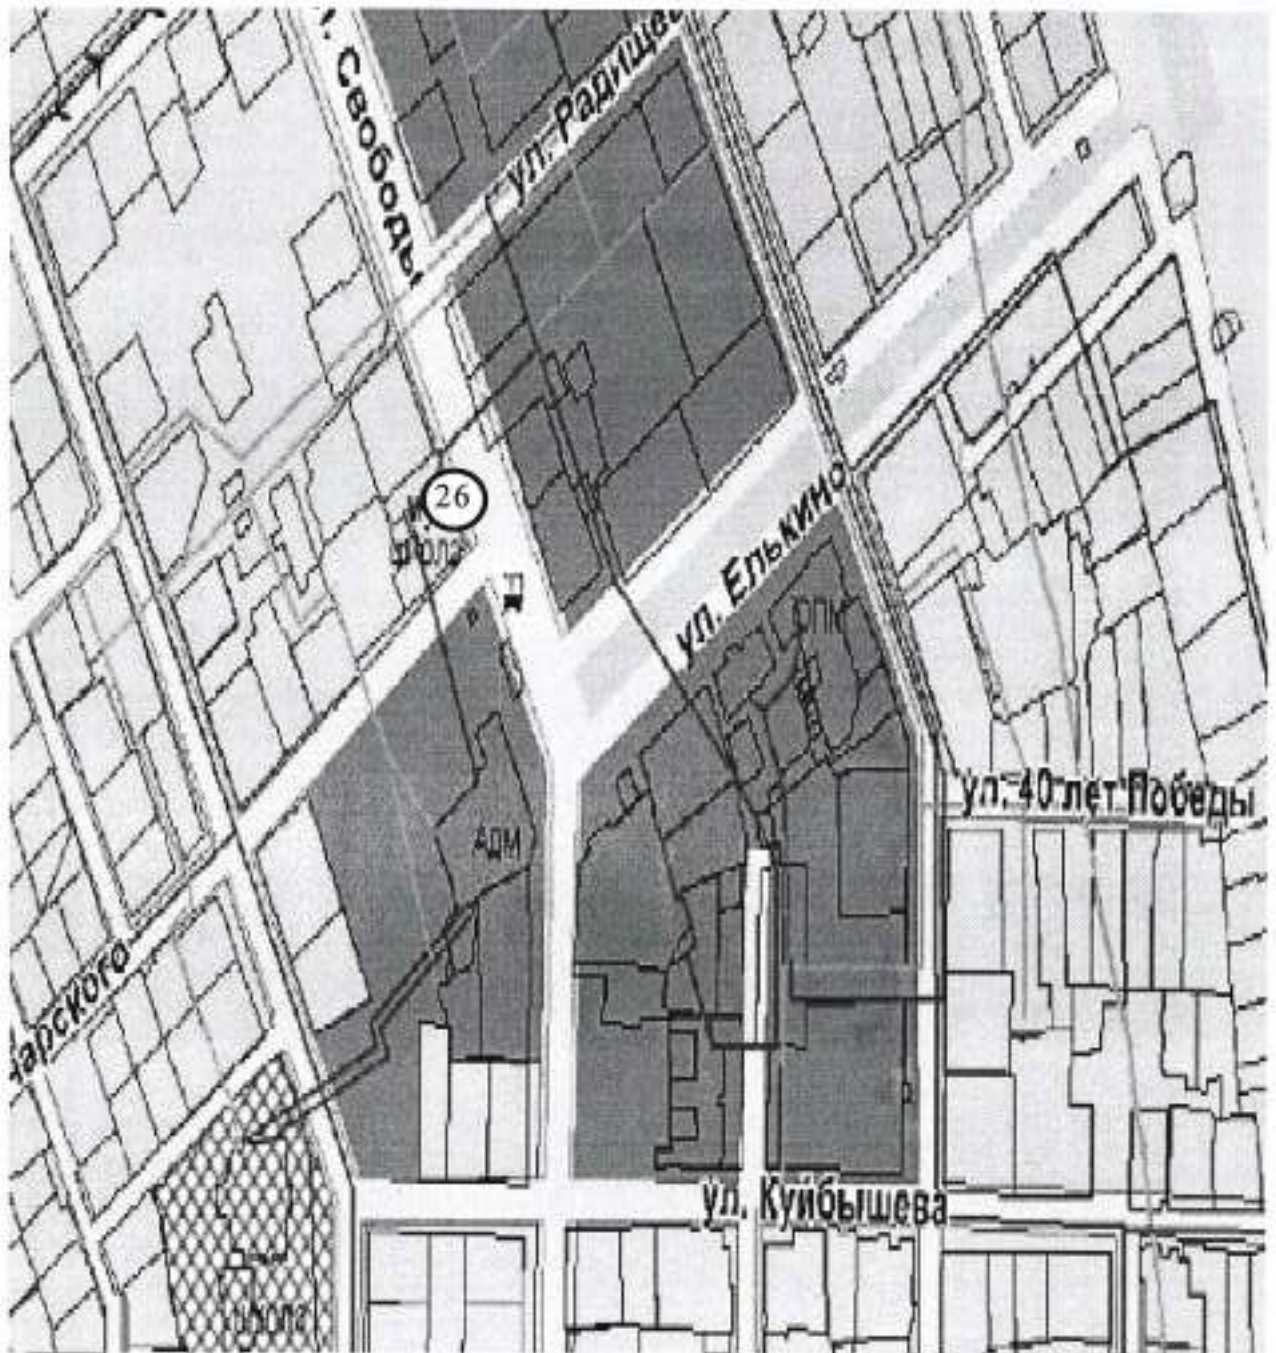

Масш  
таб 1:2000

Условные обозначения:

25 - учетный номер нестационарного торгового объекта

- нестационарный торговый объект

2.26.Схема размещения нестационарного торгового объекта –  
г. Усолье, в районе здания ул. Свободы, 155