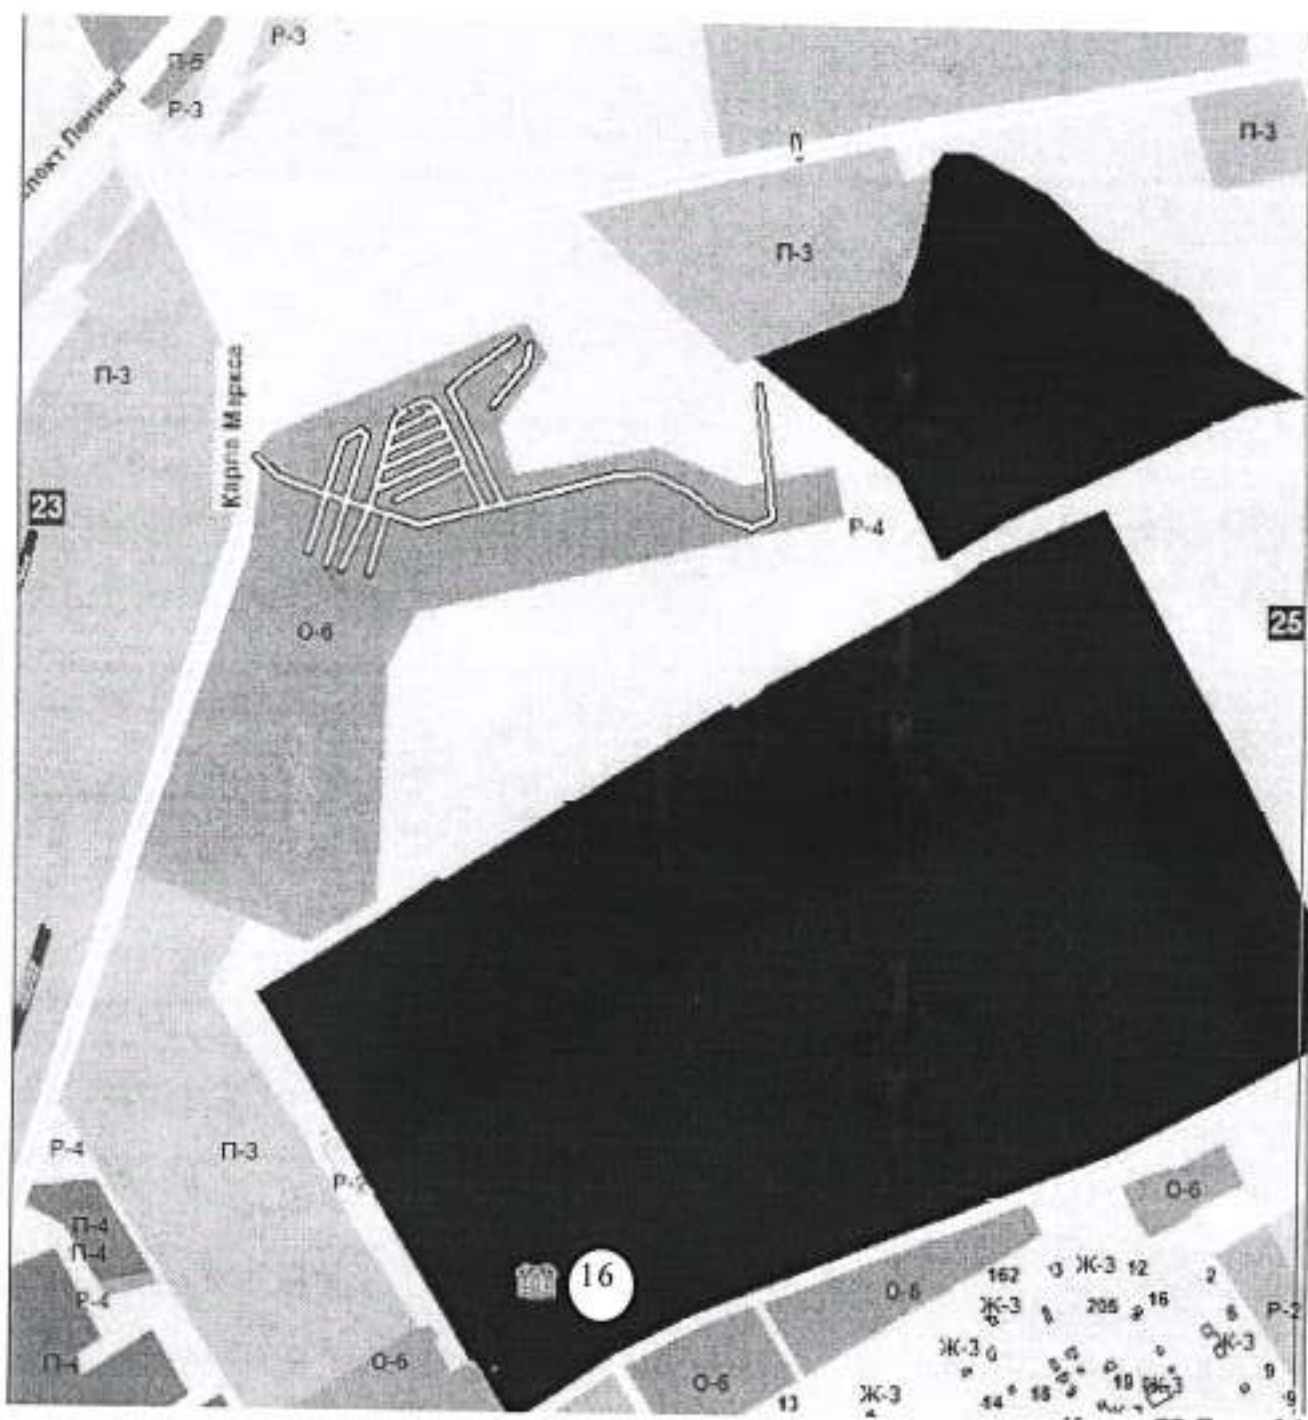

2.16.Схема размещения нестационарного торгового объекта
в районе центрального входа на кладбище,
вдоль автодороги на БКПРУ-4, г. Березники

Масштаб 1:10 000

Условные обозначения:

16 - учетный номер нестационарного торгового объекта

- нестационарный торговый объект