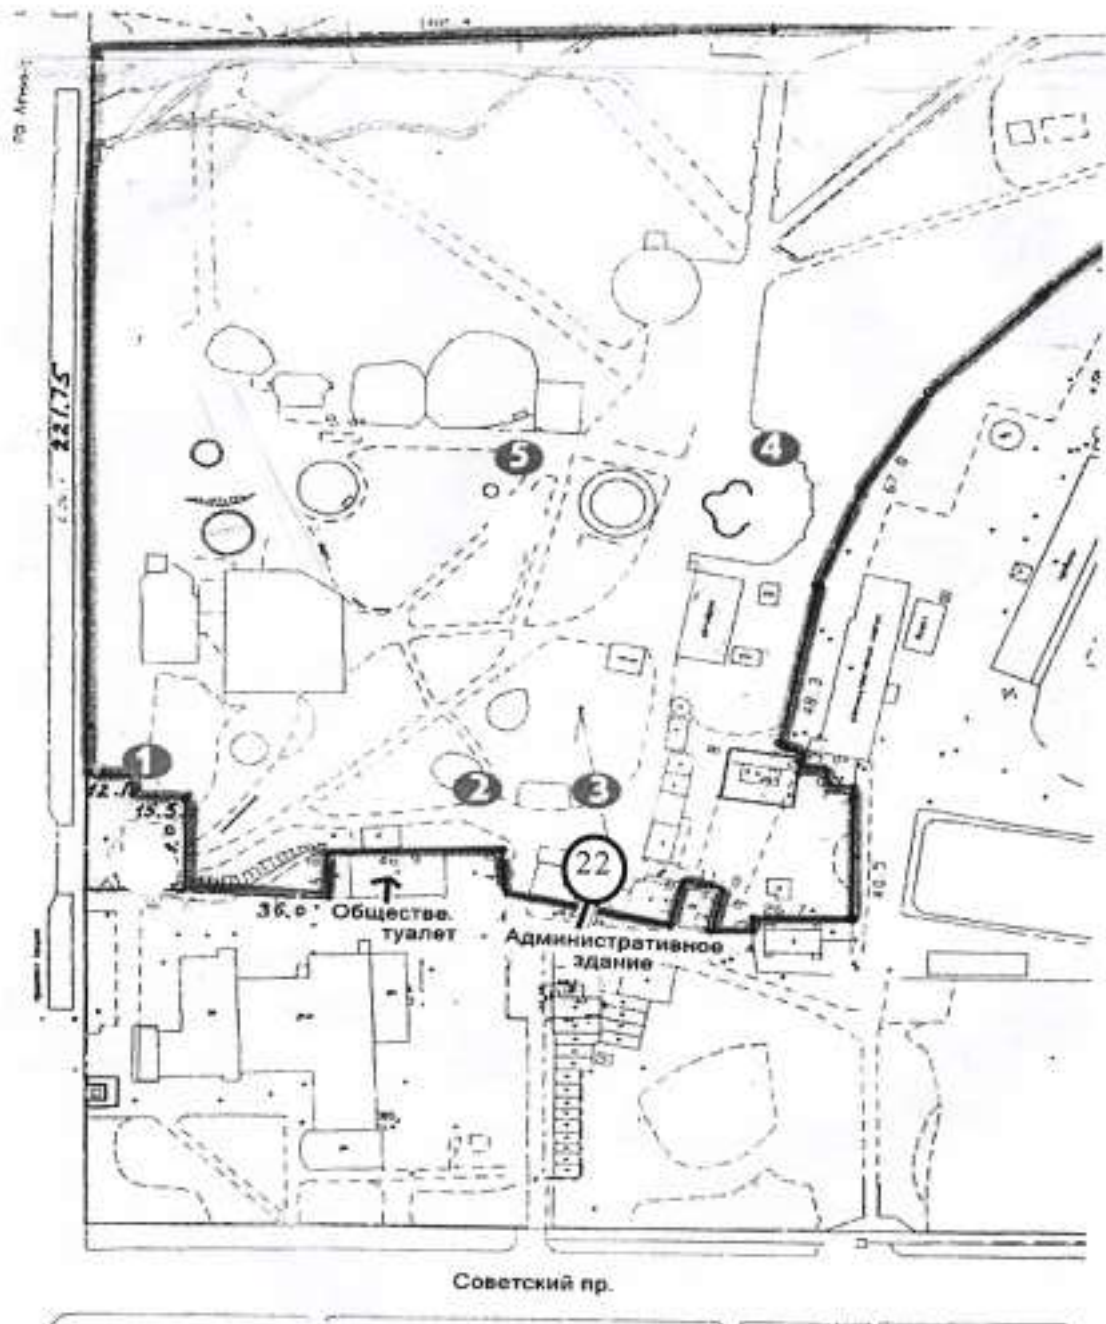

2.22. Схема размещения нестационарного торгового объекта - муниципального автономного учреждения муниципальной организации культуры «Парк культуры и отдыха» по проспекту Ленина, 50, г. Березники

Масштаб 1:2 000

Условные обозначения:

22 - учетный номер нестационарного торгового объекта

- нестационарный торговый объект